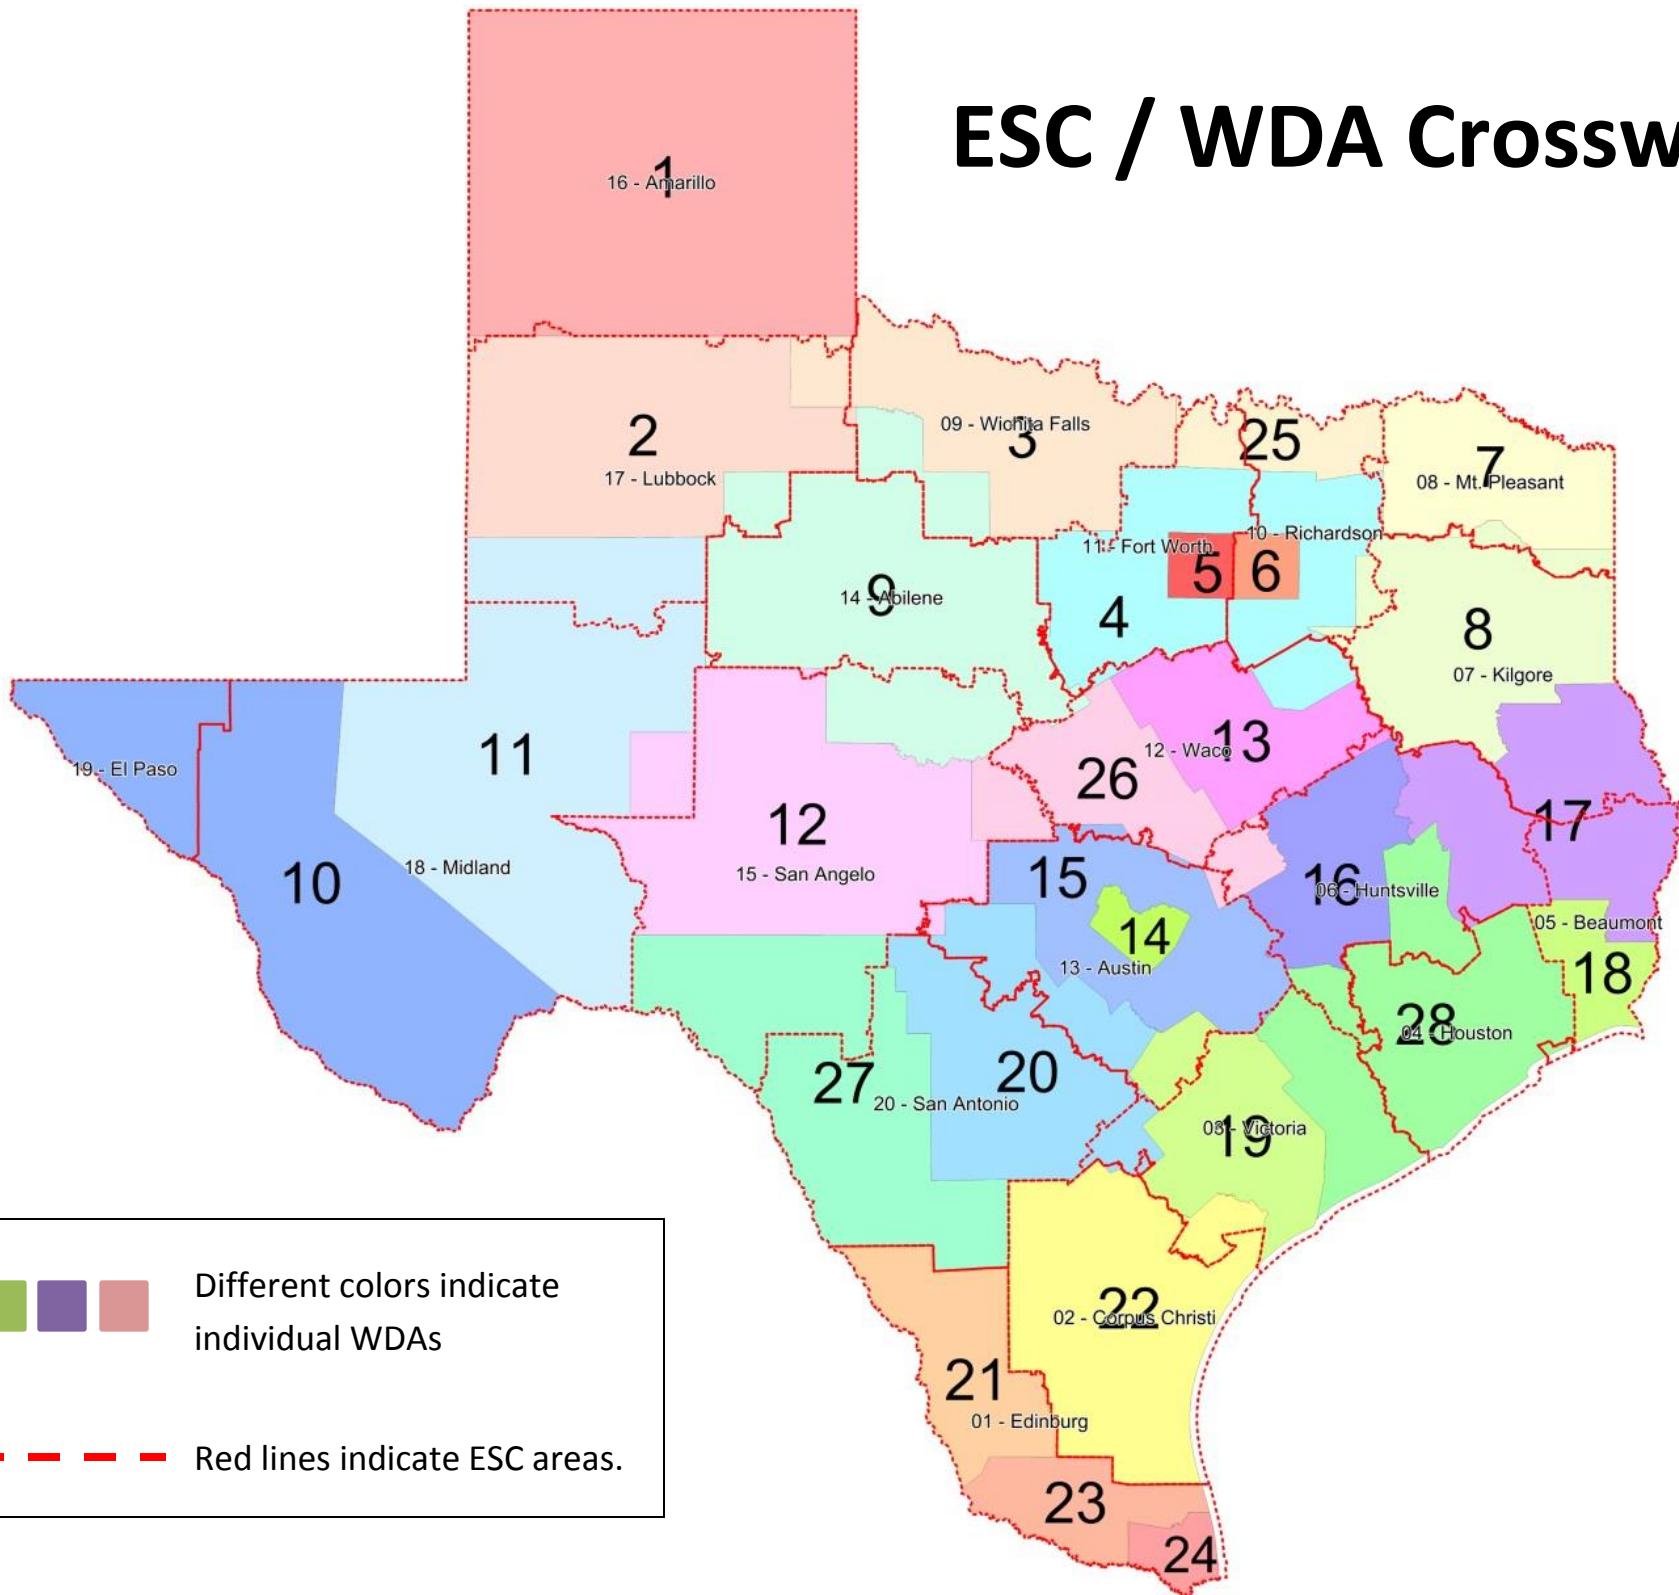

ESC / WDA Crosswalk

Different colors indicate individual WDAs

Red lines indicate ESC areas.

ESC Regions

- Region 1—**Edinburg**
- Region 2—**Corpus Christi**
- Region 3—**Victoria**
- Region 4—**Houston**
- Region 5—**Beaumont**
- Region 6—**Huntsville**
- Region 7—**Kilgore**
- Region 8—**Mount Pleasant**
- Region 9—**Wichita Falls**
- Region 10—**Richardson**
- Region 11—**Fort Worth**
- Region 12—**Waco**
- Region 13—**Austin**
- Region 14—**Abilene**
- Region 15—**San Angelo**
- Region 16—**Amarillo**
- Region 17—**Lubbock**
- Region 18—**Midland**
- Region 19—**El Paso**
- Region 20—**San Antonio**

WDA (Workforce Development Area) Breakdown

- WDA 1—**Panhandle** (Amarillo)
- WDA 2—**South Plains** (Lubbock)
- WDA 3—**North Texas** (Wichita Falls)
- WDA 4—**North Central** (Arlington)
- WDA 5—**Tarrant County** (Fort Worth)
- WDA 6—**Dallas**
- WDA 7—**North East Texas** (Wake Village)
- WDA 8—**East Texas** (Kilgore)
- WDA 9—**West Central** (Abilene)
- WDA 10—**Borderplex** (Marfa/ El Paso)
- WDA 11—**Permian Basin** (Midland)
- WDA 12—**Concho Valley** (San Angelo)
- WDA 13—**Heart of Texas** (Waco)
- WDA 14—**Capital Area** (Austin)
- WDA 15—**Rural Capital** (Round Rock)
- WDA 16—**Brazos Valley** (Bryan)
- WDA 17—**Deep East Texas** (Lufkin)
- WDA 18—**South East Texas** (Beaumont)
- WDA 19—**Golden Crescent** (Victoria)
- WDA 20—**Alamo** (San Antonio)
- WDA 21—**South Texas** (Laredo)
- WDA 22—**Coastal Bend** (Corpus Christi)
- WDA 23—**Lower Rio Grande Valley** (McAllen)
- WDA 24—**Cameron County** (Brownsville)
- WDA 25—**Texoma** (Sherman)
- WDA 26—**Central Texas** (Belton)
- WDA 27—**Middle Rio Grande** (Uvalde)
- WDA 28—**Gulf Coast** (Houston)